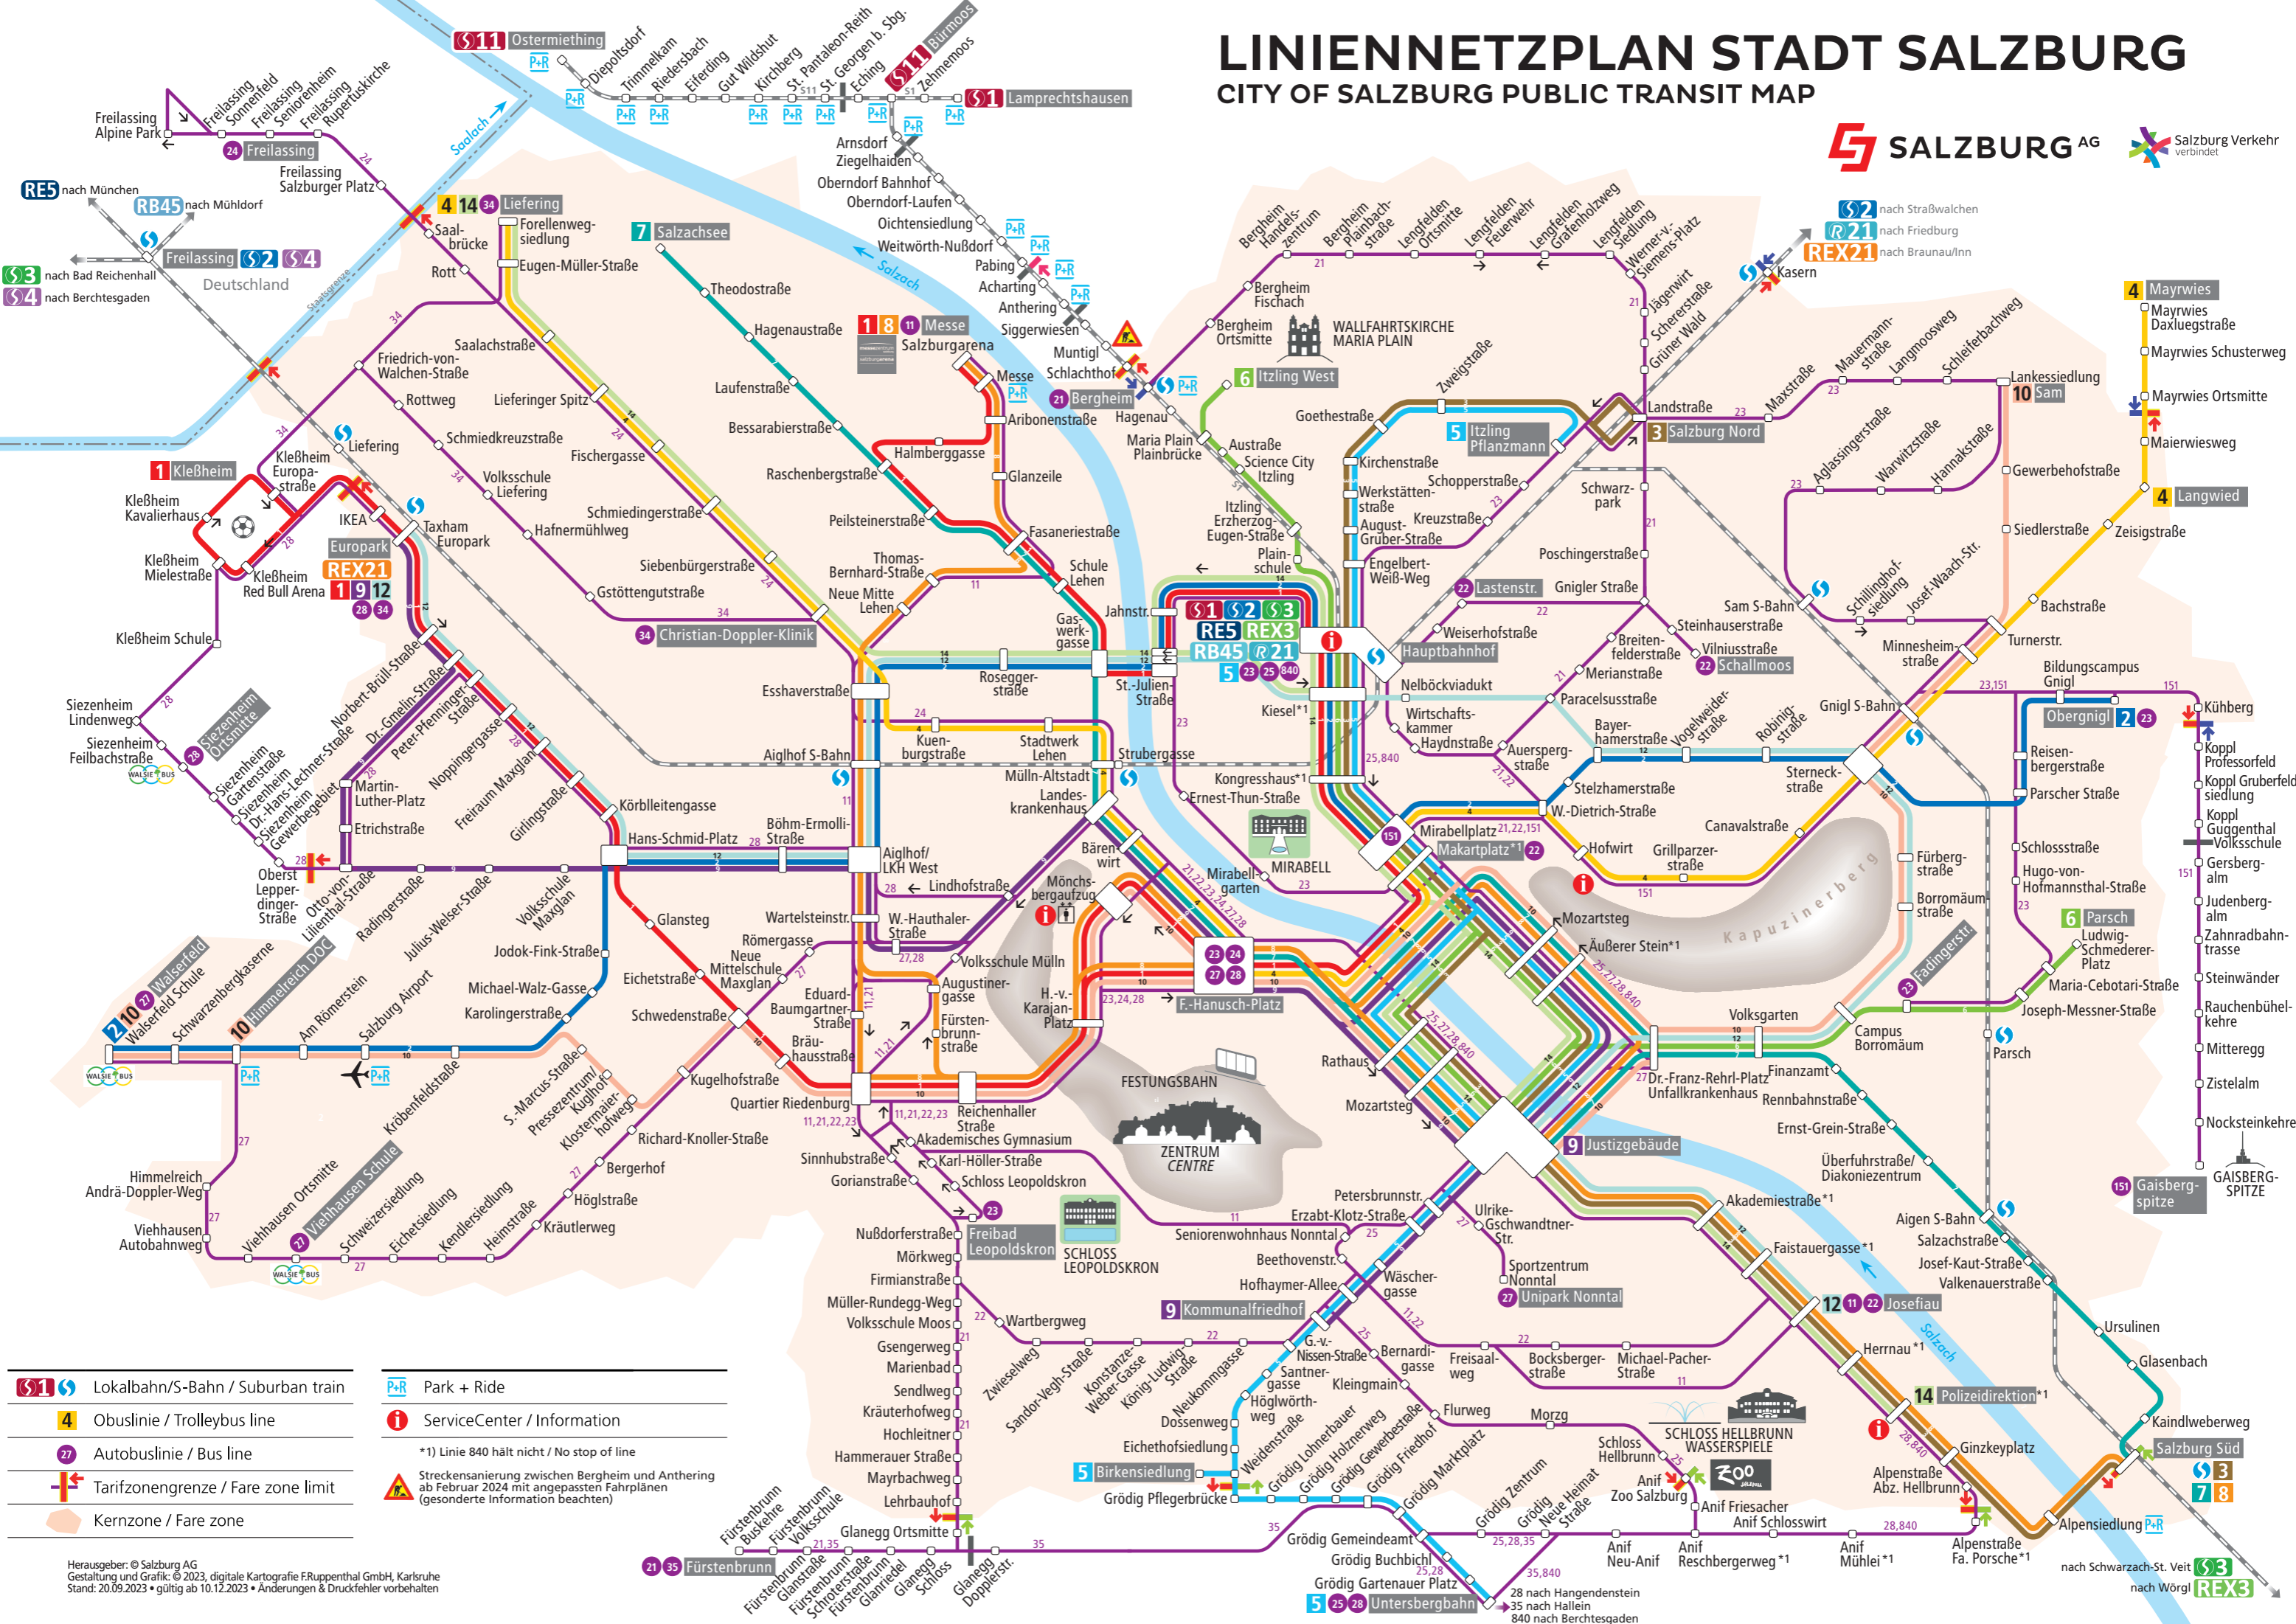

# LINIENNETZPLAN STADT SALZBURG

## CITY OF SALZBURG PUBLIC TRANSIT MAP

- Lokalbahn/S-Bahn / Suburban train
- Obuslinie / Trolleybus line
- Autobuslinie / Bus line
- Tarifzongrenze / Fare zone limit
- Kernzone / Fare zone
- Park + Ride
- ServiceCenter / Information
- \*1) Linie 840 hält nicht / No stop of line*
- Streckenanierung zwischen Bergheim und Anthering ab Februar 2024 mit angepassten Fahrplänen (gesonderte Information beachten)